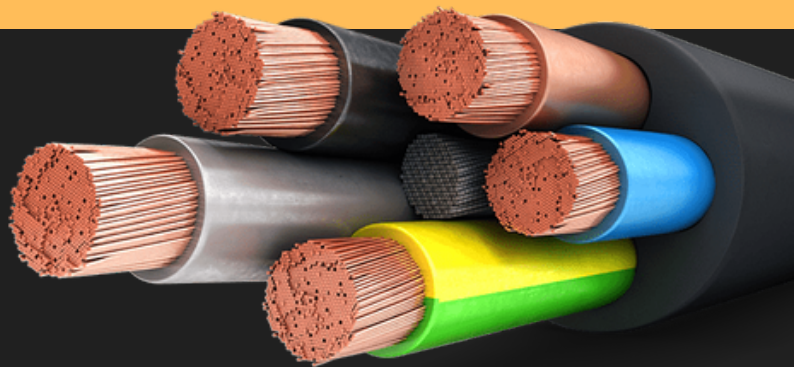

conducable srl
conductores eléctricos

50 años de producción
100% Argentina

CABLES Y FICHAS

PARA ELECTRODOMESTICOS
Y MAQUINAS ELECTRICAS

PRODUCTOS

norma IRAM

SUBTERRÁNEO

1x25 hasta 1x240 mm

2x1,50 hasta 2x10 mm

3x1,50 hasta 3x10 mm

4x1,50 hasta 4x16 mm

CABLES TPR EN ROLLO

Unipolar h/150 mm

Siliconados h/ 1x4 mm

2/3x0,75 hasta 10 mm

4x / 5x / 7x / 12x

CABLES + FICHAS

Fichas inyectadas

Cables armados de 3x

2x de Vaina Chata/Red

Prolongador 3x0,75 / 3x1

Aisladores

Terminales

Pasacables